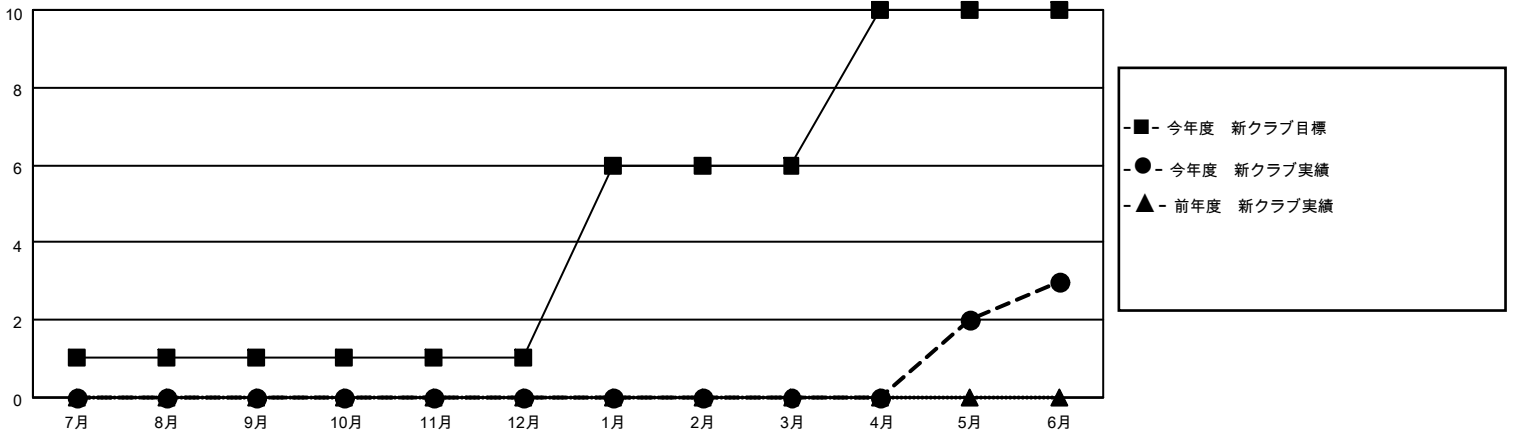

MONTHLY MEMBERSHIP PROGRESS REPORT

地域 JAPAN

District 335 B

Results as of: 6/30/2022

クラブ			
結果：2021-2022			
四半期	新クラブ目標	新クラブ	解散クラブ
7月/8月/9月	1	0	2
10月/11月/12月	0	0	0
1月/2月/3月	5	0	0
4月/5月/6月	4	3	3

名			
結果：2021-2022			
四半期	会員純増目標	会員増強実績	退会者(転籍を含む)実際
7月/8月/9月	300	130	69
10月/11月/12月	200	124	125
1月/2月/3月	200	123	76
4月/5月/6月	100	305	368

新クラブ目標及び実績累計

会員目標及び実績累計

解散クラブ: 5	128 CLUBS OF 156 一名以上の新会 員を登録	男女別	
退会者		男性	4,467 (70.59%)
物故会員 61	会員累計データを見るには、ここをクリック	女性	1,860 (29.39%)
クラブ解散 0		NON BINARY	1 (0.02%)
その他 577		PREFER NOT TO ANSWER	0 (0.00%)
合計 638		世帯主/家族会員合計	2,861
		国際会費半額の家族会員	1,562