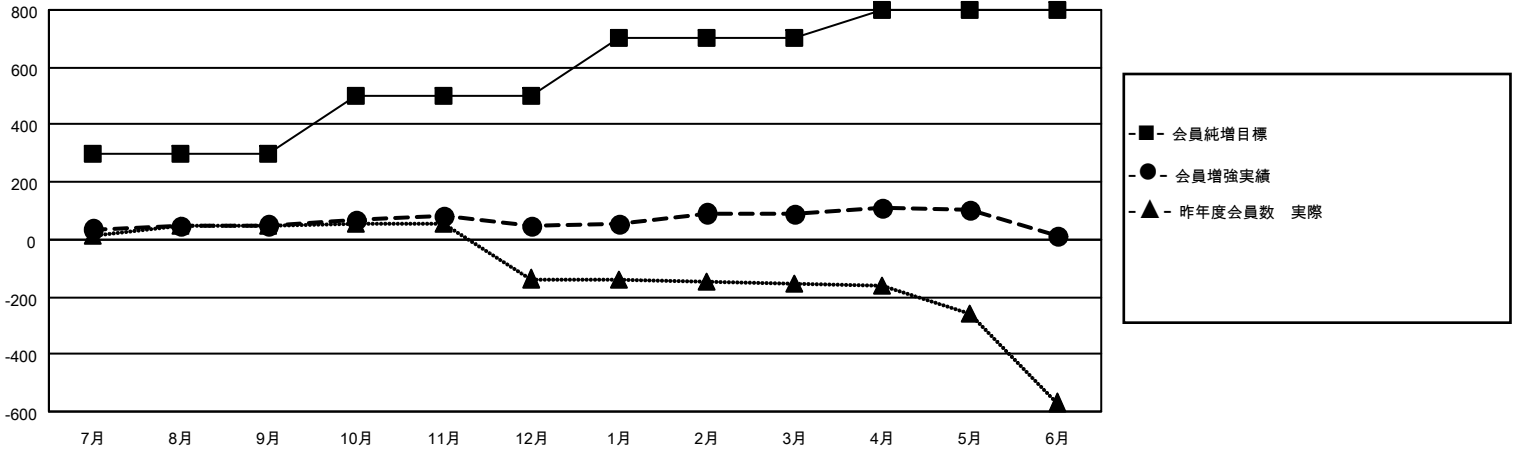

MONTHLY MEMBERSHIP PROGRESS REPORT

地域 JAPAN

District 335 B

Results as of: 6/30/2022

クラブ			
結果：2021-2022			
四半期	新クラブ目標	新クラブ	解散クラブ
7月/8月/9月	1	0	2
10月/11月/12月	0	0	0
1月/2月/3月	5	0	0
4月/5月/6月	4	3	3

名			
結果：2021-2022			
四半期	会員純増目標	会員増強実績	退会者(転籍を含む)実際
7月/8月/9月	300	130	69
10月/11月/12月	200	124	125
1月/2月/3月	200	123	76
4月/5月/6月	100	305	368

新クラブ目標及び実績累計

会員目標及び実績累計

解散クラブ: 5	128 CLUBS OF 156 一名以上の新会 員を登録	男女別	
退会者		男性	4,467 (70.59%)
物故会員 61	会員累計データを見るには、ここをクリック	女性	1,860 (29.39%)
クラブ解散 0		NON BINARY	1 (0.02%)
その他 577		PREFER NOT TO ANSWER	0 (0.00%)
合計 638		世帯主/家族会員合計	2,861
		国際会費半額の家族会員	1,562